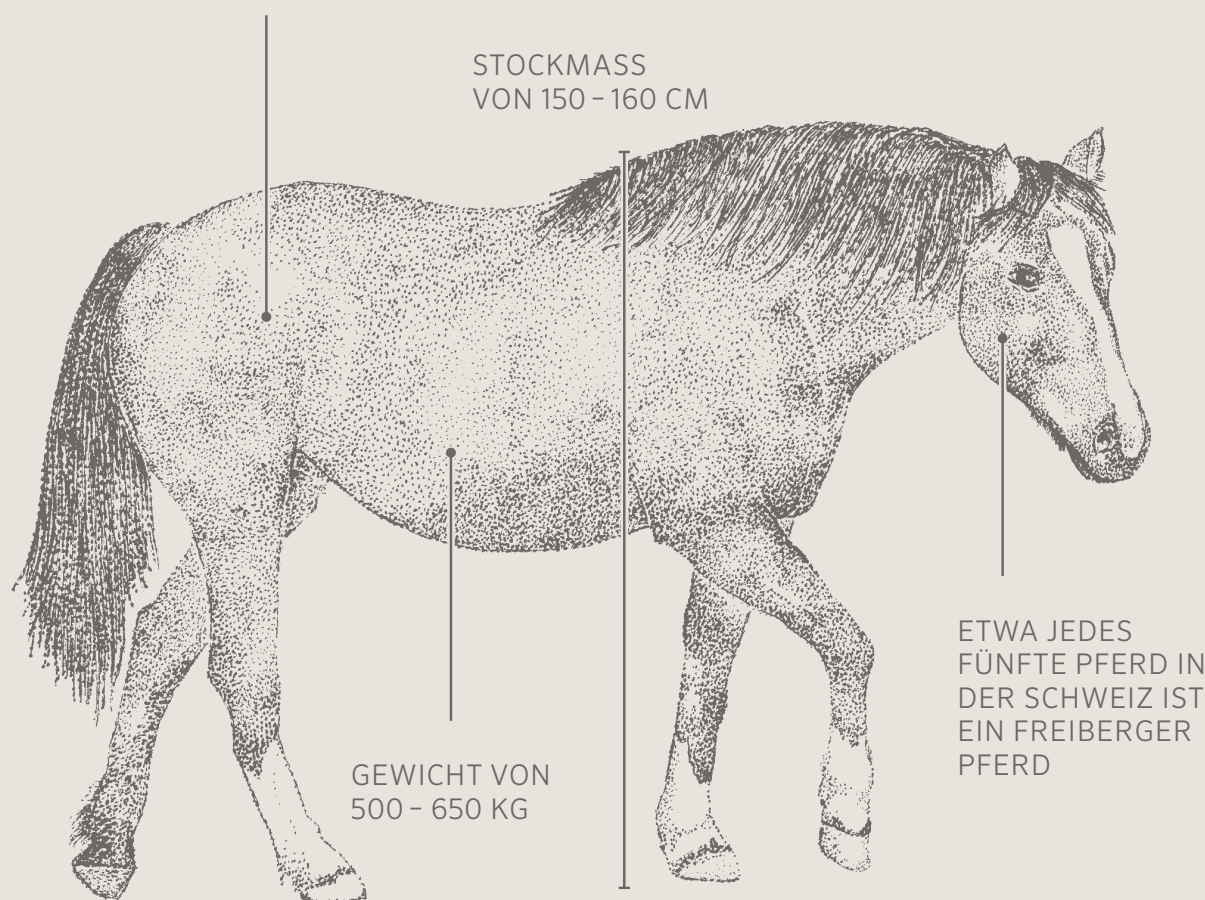

FACTSHEET

DES FREIBERGER PFERDES

LEICHTES ZUGPFERD, DAS SICH ZUM
FREIZEITPFERD ENTWICKELT HAT

Der Freiburger ist das letzte leichte Zugpferd in Westeuropa. Nach der Verdrängung durch den Traktor haben die robusten Kaltblutpferde aus dem Jura ihre ursprüngliche Funktion weitgehend verloren. Doch dank dem Engagement der Freiburger Züchter ist ihnen der erfolgreiche Sprung vom Arbeitstier zum beliebten Freizeitpferd gelungen.

CHARAKTER

Die Freiburger Pferde zeichnen sich durch ihr ausgeglichenes und freundliches Wesen aus. Sie sind lern- und anpassungsfähig, intelligent, geduldig, folgsam und leistungsbereit, was ihre Ausbildung erleichtert.

PFERDEBESTAND

Aktuell zählt man in der Schweiz gut 105'000 Pferde. Über 18'000 von ihnen – also etwa jedes fünfte – gehören der Freiburger Rasse an. Davon leben rund 5000 in einem jurassischen Zuchtbetrieb. Die übrigen sind auf das ganze Land verteilt.

AUSSEHEN

Mit einem durchschnittlichen Gewicht von 500 bis 650 kg ist der Freiburger ein Pferd von mittlerer Statur. Typische Kennzeichen sind seine lange schräge Schulter, die breite und tiefangesetzte Brust sowie der muskulöse, tragfähige Rücken. Der Körperbau befähigt die Tiere zu harmonischen und schwungvollen Bewegungen mit entsprechend fließenden Gangarten und verleiht ihnen eine gute Trittsicherheit. Das Fell der meisten Tiere ist braun oder fuchsfarben in allen Variationen, kann in seltenen Fällen aber auch schwarz, weiss oder grau sein.